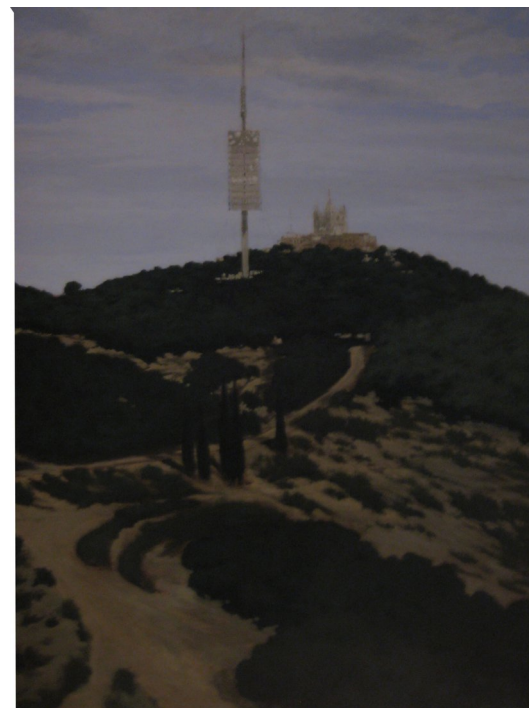

FLAMICELL
art contemporani

NACHO AMOR
Octubre 2008

Nacho Amor

S/T

Mixta sobre tela.

37 x 60 cm.

Nacho Amor

S/T