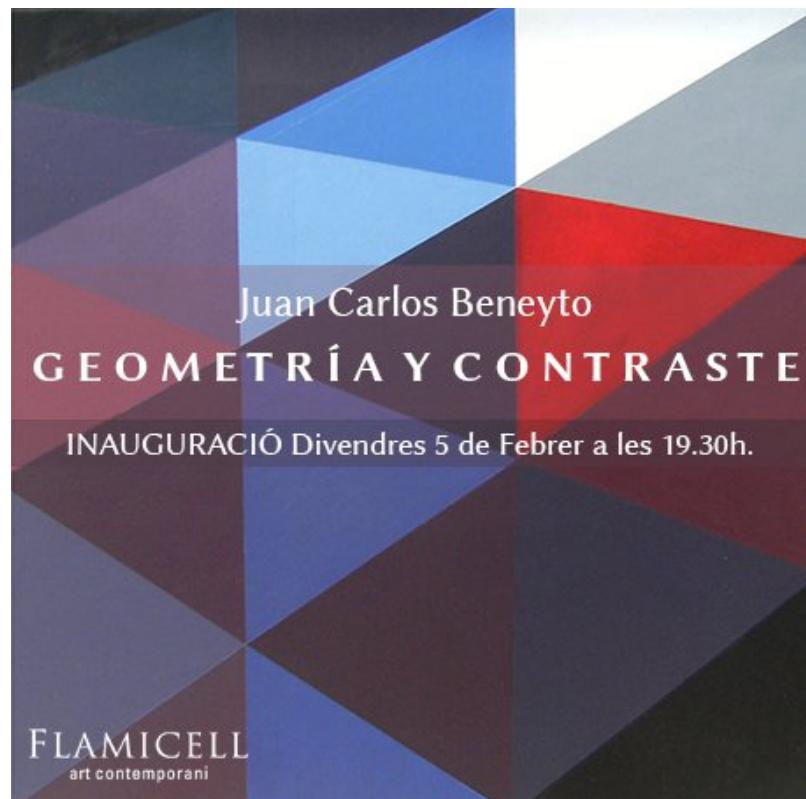

FLAMICELL  
art contemporani

**JUAN CARLOS BENEYTO**

## JUAN CARLOS BENEYTO Geometría y contraste

Febrer 2016

En aquesta exposició presento figures i composicions geomètriques representades en un espai pictòric.

Cada obra és unitat i part d'aquest espai, on el volum és llum, la llum color i el color contrast.