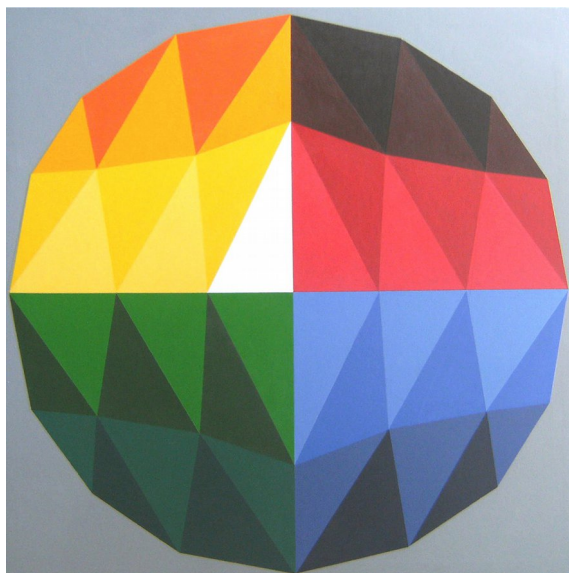

Una circumferència conté un triangle isòsceles.

Per a la representació pictòrica d'aquestes figures es tracta l'espai, el volum, la llum i el color.

A l'espai s'hi arriba per el volum, al volum per la llum i a la llum pel color.

Barcelona, 5 de Febrer del 2016

**Juan Carlos Beneyto**

**Juan Carlos Beneyto**

*Elevación, 2012.*  
Acrílico sobre tela.  
80 x 120 cm.

**Juan Carlos Beneyto**

*Estelar, 2013.*  
Acrílico sobre tela.  
80 x 80 cm.

**Juan Carlos Beneyto**

*Línea y esfera, 2015.*  
Acrílico sobre tela.  
130 x 130 cm.

**Juan Carlos Beneyto**

*Caledoscópio, 2015.*  
Acrílico sobre tela.  
60 x 60 cm.

**Juan Carlos Beneyto**

*Haces, 2012.*  
Acrílico sobre tela.  
55 x 73 cm.