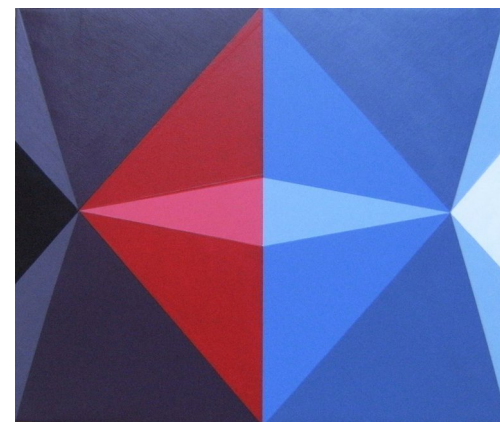

Juan Carlos Beneyto

Reflejo, 2014.
Acrílico sobre tela.
47 x 55 cm.