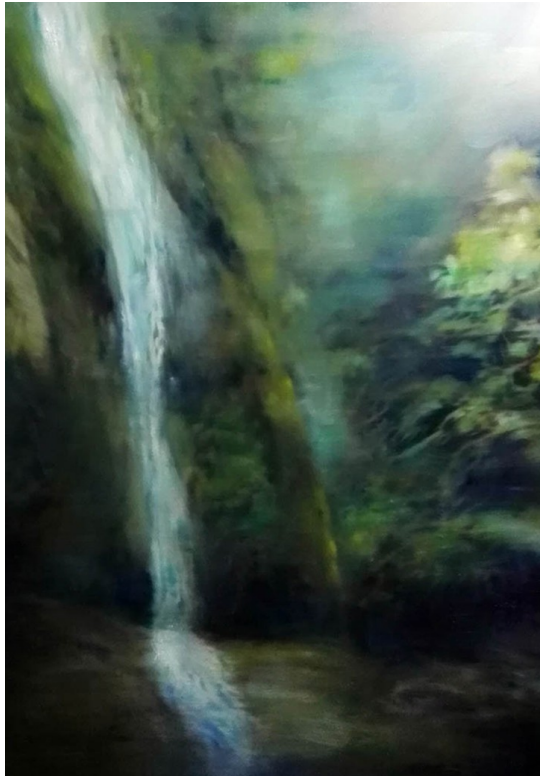

FLAMICELL
art contemporani

CRISTAL·LITZACIÓ
Eduard Resbier

INAUGURACIÓ
5 D'ABRIL A LES 19.30 h

Travessera de Gràcia 17-19, Planta 6 Porta 3
08021 Barcelona
www.flamicell.com +34 93 209 47 68

FLAMICELL
art contemporani

EDUARD RESBIER