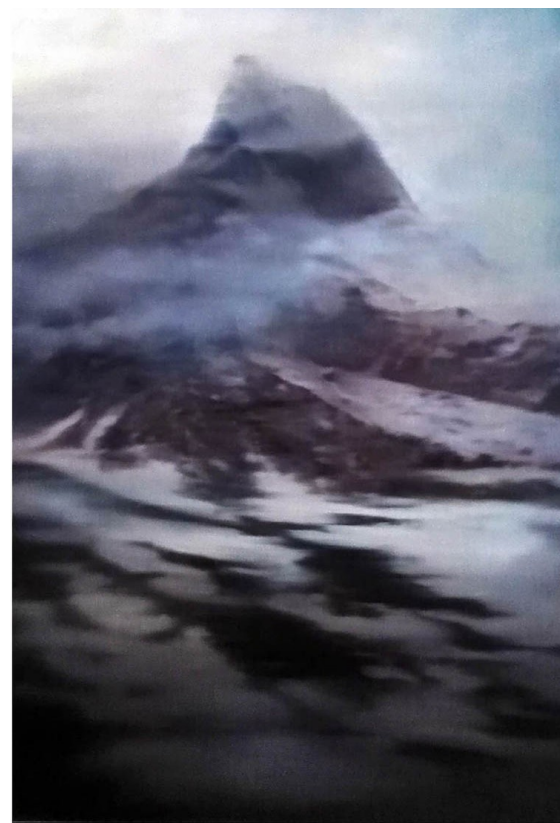

Eduard Resbier

Oceanus Pars I.
Óleo sobre lino.
92 x 92 cm.

Eduard Resbier

S/T 02.
Óleo sobre lino.
162 x 130 cm.

Eduard Resbier

El baño 1 / El baño 2.

Óleo sobre lino.

61 x 46 cm (cada uno).

Eduard Resbier

Montaña I.
Óleo sobre lino.
130 x 89 cm.

Eduard Resbier

Montaña.
Óleo sobre lino.
130 x 89 cm.

Abril 2018,

FLAMICELL
art contemporani

www.flamicell.com

info@flamicell.com