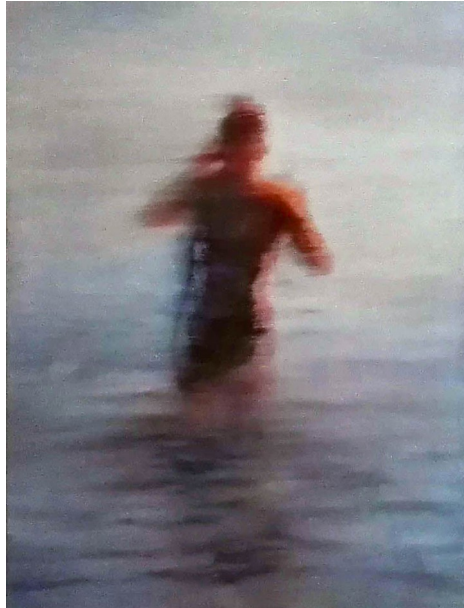

Publicació presentada per l'exposició: "Cristal·lització" a l'espai Flamicell Art Contemporani de l'artista Eduard Resbier.
Text i comissariat per Fàtima Ismail.

5 d'Abril del 2018.

Eduard Resbier

Oceanus Pars II.
Óleo sobre lino.
92 x 92 cm.

Eduard Resbier

Oceanus Pars I.
Óleo sobre lino.
92 x 92 cm.

Eduard Resbier

S/T 02.
Óleo sobre lino.
162 x 130 cm.

Eduard Resbier

El baño 1 / El baño 2.

Óleo sobre lino.

61 x 46 cm (cada uno).