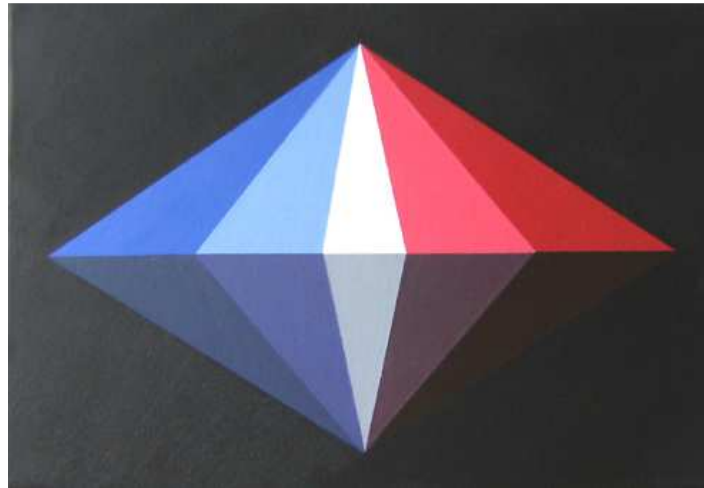

s/t, 2011.
Tècnica mixta sobre fusta.
72 x 81 cm.

Juan Carlos Beneyto

Rúbico, 2012.
Acrílico sobre tela.
54 x 73 cm.

Juan Carlos Beneyto

Cima, 2012.
Acrílico sobre tela.
33 x 40 cm.

Juan Carlos Beneyto

s/t, 2012.
Acrílico sobre tela.
33 x 19 cm.

Juan Carlos Beneyto

s/t, 2012.
Acrílico sobre tela.
27 x 22 cm.

Juan Carlos Beneyto

Carrusel, 2012.
Acrílico sobre tela.
38 x 55cm.

Sabine Finkenauer

Capullos, 2012.
Oli sobre tela.
160 x 130 cm.

Sabine Finkenauer