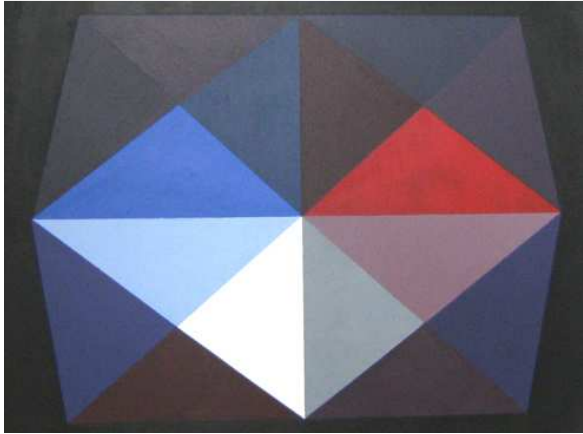

FLAMICELL
art contemporani

Nacho Amor

Barcelona, 2010.

Tècnica mixta sobre tela.

73 x 162 cm.

Nacho Amor

Puigmadrona, 2012.
Tècnica mixta sobre fusta.
82 x 122 cm.

Nacho Amor

s/t, 2011.
Tècnica mixta sobre fusta.
72 x 81 cm.

Juan Carlos Beneyto

Rúbico, 2012.
Acrílico sobre tela.
54 x 73 cm.

Juan Carlos Beneyto

Cima, 2012.
Acrílico sobre tela.
33 x 40 cm.

Juan Carlos Beneyto

s/t, 2012.
Acrílico sobre tela.
33 x 19 cm.

Juan Carlos Beneyto

s/t, 2012.
Acrílico sobre tela.
27 x 22 cm.

Juan Carlos Beneyto

Carrusel, 2012.
Acrílico sobre tela.
38 x 55cm.

Sabine Finkenauer

Capullos, 2012.
Oli sobre tela.
160 x 130 cm.

Sabine Finkenauer